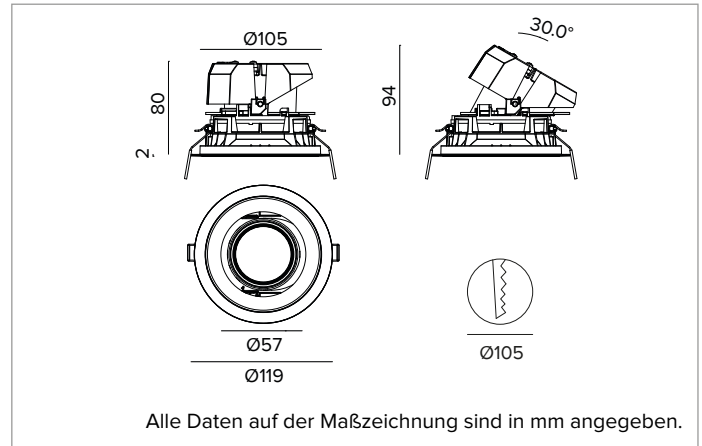

1T8776EL | CTEVO ARCHITECTURAL 105

Ausrichtbarer LED-Einbaustrahler als Trim-Version

		4000K	H(m)	D(m)	Emax(lx)
		Ra90		48°	
		Fixture Power	20W	1	0.88 3360
		Source Flux	2451lm	2	1.77 840
		Fixture Flux	1878lm	3	2.65 373
		Efficacy	93lm/W	4	3.53 210
TS1308	Imax=1378cd/klm	Imax	3379cd	5	4.41 134

Optik: REFLEKTOR

Abstrahlwinkel: MWFL

Optische Effizienz: 77%

Leuchten-Lichtstrom: 1878lm

Lichtausbeute: 93lm/W

Fotobiologische Sicherheit: Risikogruppe 1 (RG 1 = geringes Risiko)

MECHANISCHE MERKMALE

Gehäuse und Wärmeabführung aus schwarz lackiertem Druckguss-Aluminium. Schwarze Abdeckung. Ausrichtungsmöglichkeiten des Optikgehäuses um 30° auf vertikaler Ebene mit mechanischer Arretierung der Ausrichtung mittels Skala, und auf horizontaler Ebene um 358°. Trim-Version mit integriertem schwarzem Ring.